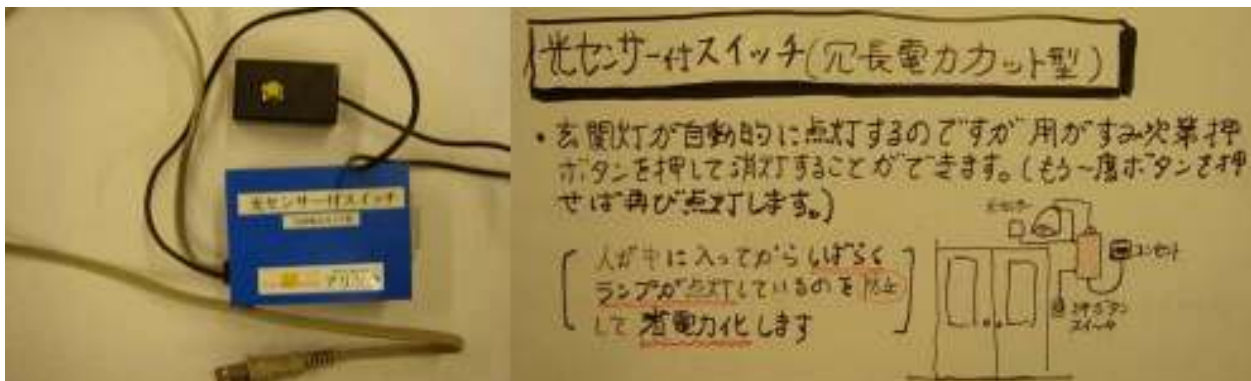

待機電力 MOTTAINAI モニター募集します

待機電力 MOTTAINAI、電話機や FAX が着信したときだけ電力を使うとか、洗濯機の待機電力を CUT-off する器具のモニターを募集します。

お問い合わせ・お申込みは

ありんこ省エネ村 PV-Net 中部地域交流会 ソーラー・マイレージ・クラブ

〒466-0848 名古屋市昭和区長戸町2-16-3 MASAビル2F

TEL (052) 842-1929 FAX (052) 842-1956 E-mail: power@pspice.or.jp