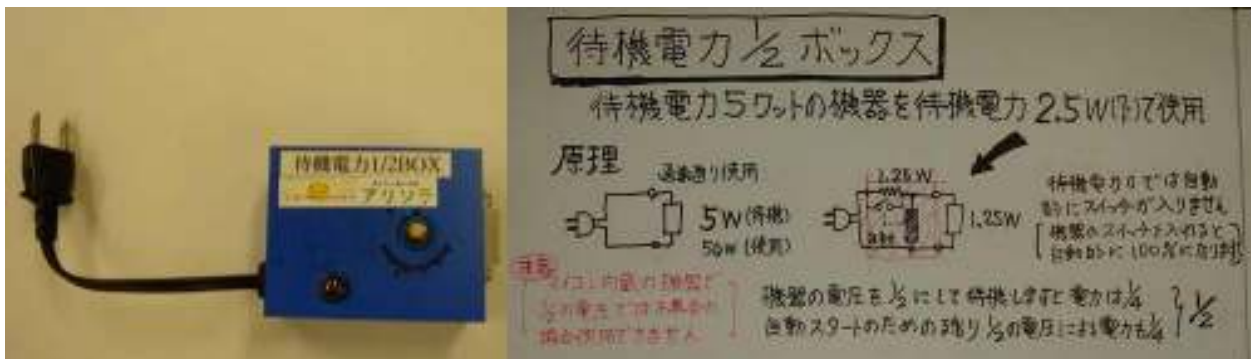

待機電力 MOTTAINAI モニター募集します

待機電力 MOTTAINAI、電話機や FAX が着信したときだけ電力を使うとか、洗濯機の待機電力を CUT-off する器具のモニターを募集します。

お問い合わせ・お申込みは

ありんこ省エネ村 PV-Net 中部地域交流会 ソーラー・マイレージ・クラブ

〒466-0848 名古屋市昭和区長戸町2-16-3 MASAビル2F

TEL (052) 842-1929 FAX (052) 842-1956 E-mail: power@pspice.or.jp