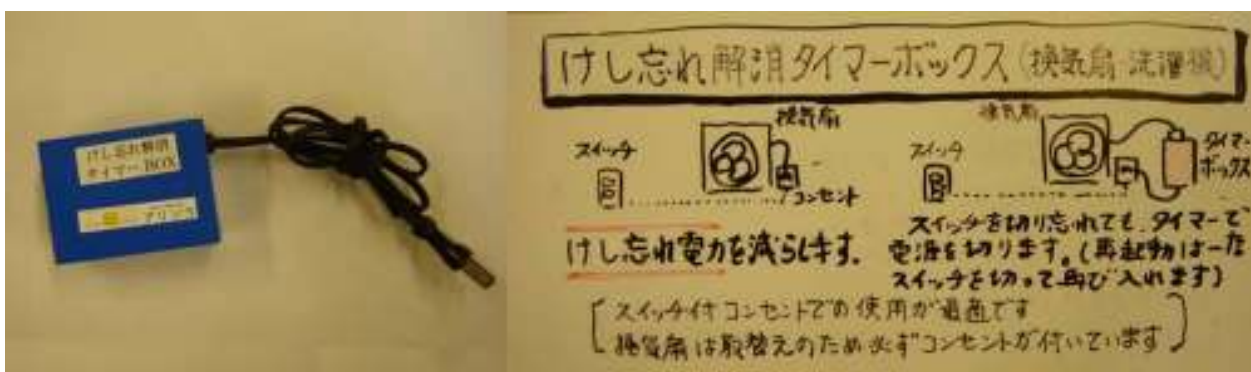

待機電力 MOTTAINAI モニター募集します

待機電力 MOTTAINAI、電話機や FAX が着信したときだけ電力を使うとか、洗濯機の待機電力を CUT-off する器具のモニターを募集します。

お問い合わせ・お申込みは

ありんこ省エネ村 PV-Net 中部地域交流会 ソーラー・マイレージ・クラブ

〒466-0848 名古屋市昭和区長戸町2-16-3 MASAビル2F

TEL (052) 842-1929 FAX (052) 842-1956 E-mail: power@pspice.or.jp